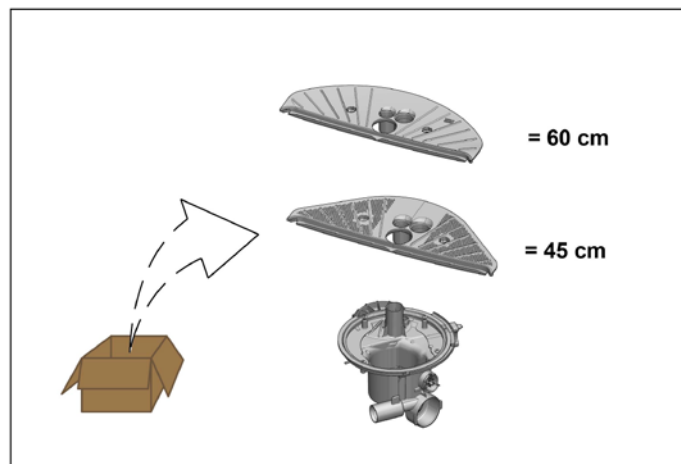

9000990174 – GV440 / GV640

DE

EN

Montage Pumpentopf / Assembly pump pot

1.

2.