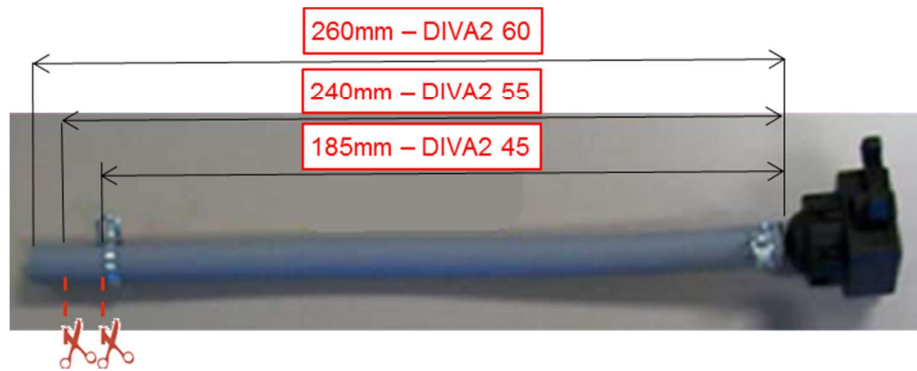

### NEW PRESSURE SENSOR 1174745107

Old spare part code	New spare part code
1325162046	1174745107