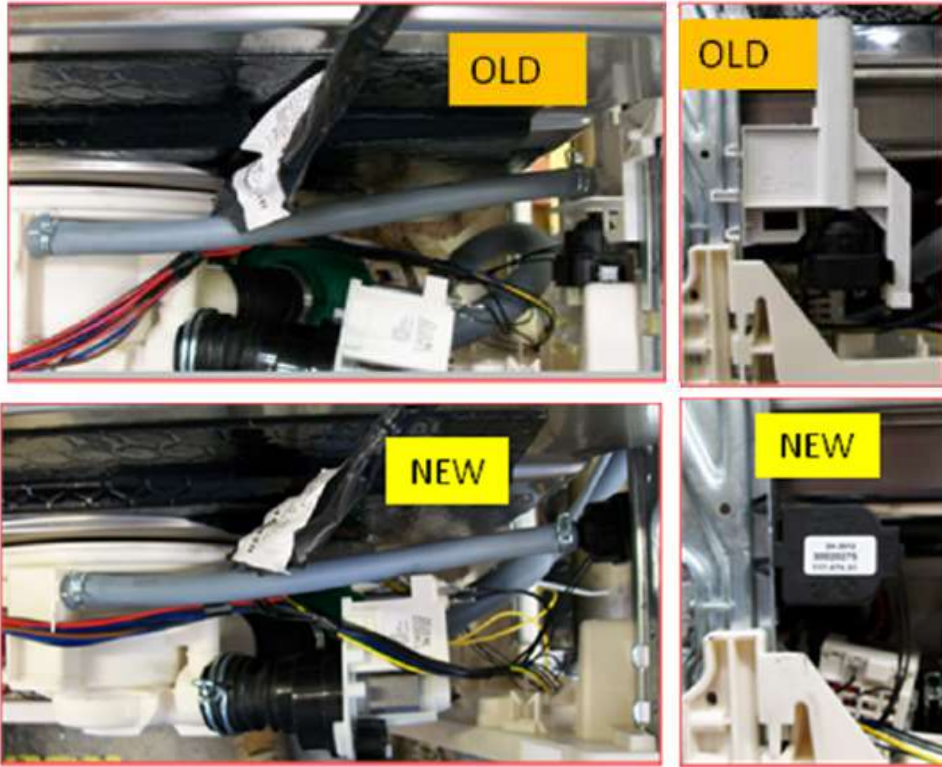

### NEW PRESSURE SENSOR 1174745107

Old spare part code	New spare part code
1325162046	1174745107